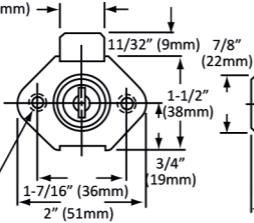

5/8"
(16mm)

C'SUNK FOR
#6 SCREWS