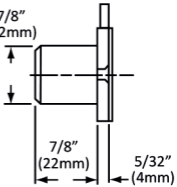

5/8"
(16mm)

C'SUNK FOR
#6 SCREWS